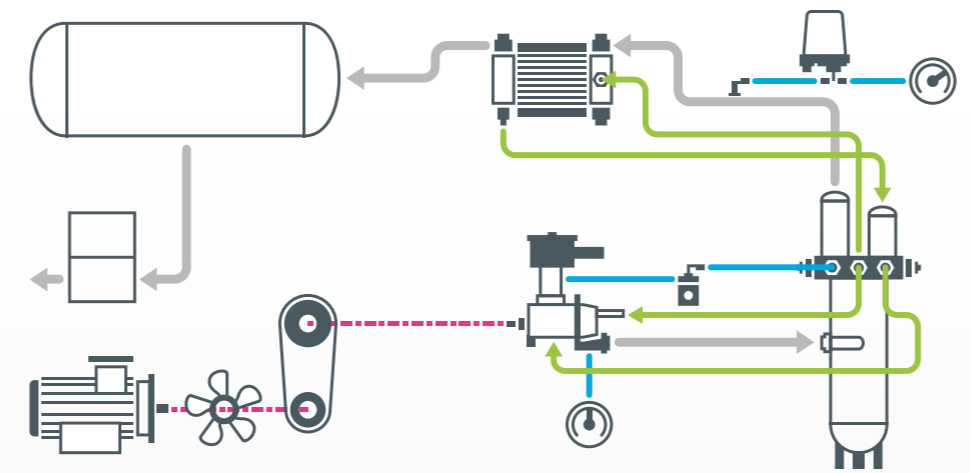

Bezpečná investícia so zárukou nepretržitého používania

Skrutkové kompresory radu MAXI sú o 30 % účinnejšie ako piestové kompresory a vynikajú dlhšou životnosťou vďaka nižším vibráciám a menšiemu počtu pohyblivých súčiastok.

Rad MAXI

Vyhotovenie so sušičkou

Výnimočne kompaktné, ekonomické a ľahko inštalovateľné všade tam, kde sa vyžaduje vzduch bez vlhkosti.

Efektívne chladenie

Koaxiálny ventilátor výborne chladí všetky vnútorné komponenty. Chladenie je lepšie ako v chladiacich systémoch chladených vodou. To vedie k vyššej účinnosti a vyššej spoľahlivosti prevádzky.

Najmodernejšia technológia konštrukcie skrutkovice a olejovej sústavy. Optimalizované usporiadania tesnení a ložísk.

Infologic2 Basic Controller

Pokročilé monitorovanie, jednoduché bežné nastavenia a ľahké ovládanie kompresora. Odčítanie tlaku a teploty. Prevádzkové hodiny, Upozornenie na údržbu. Alarmy pri poruchách. Rýchle nastavenie tlaku priamo na regulátore.