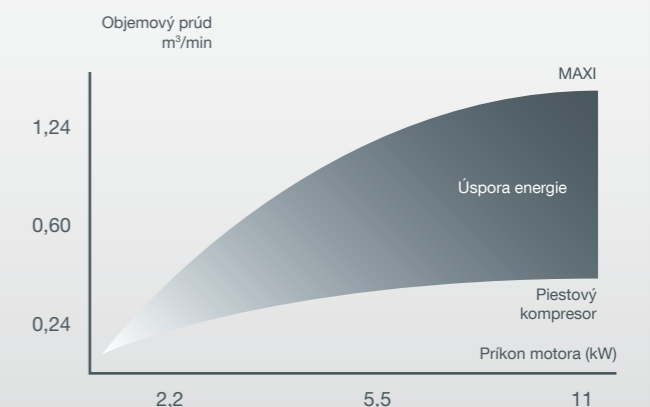

Bezpečná investícia so zárukou nepretržitého používania

Skrutkové kompresory radu MAXI sú o 30 % účinnejšie ako piestové kompresory a vynikajú dlhšou životnosťou vďaka nižším vibráciám a menšiemu počtu pohyblivých súčiastok.