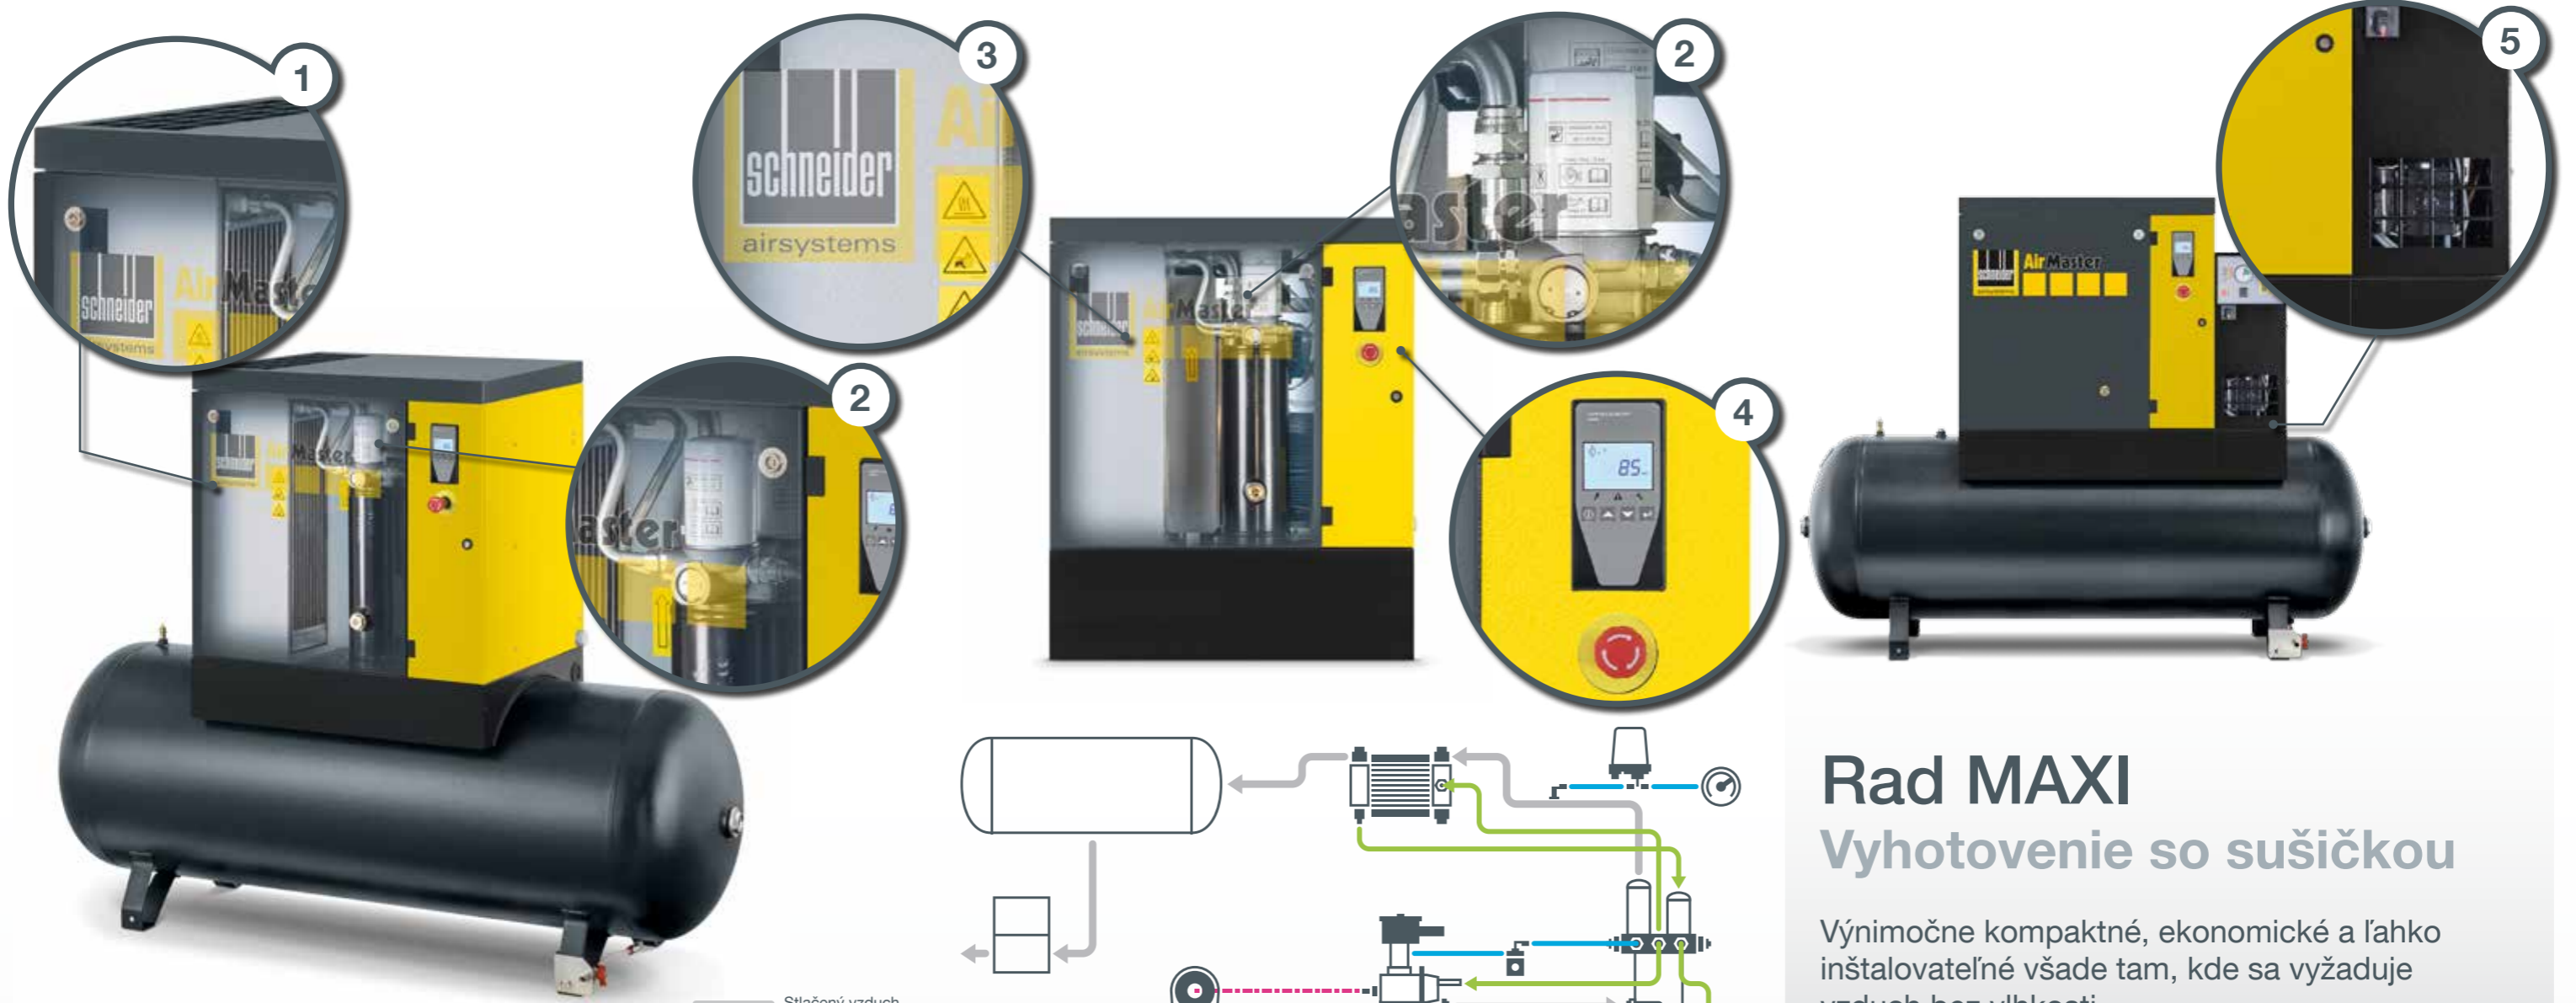

Bezpečná investícia so zárukou nepretržitého používania

Skrutkové kompresory radu MAXI sú o 30 % účinnejšie ako piestové kompresory a vynikajú dlhšou životnosťou vďaka nižším vibráciám a menšiemu počtu pohyblivých súčiastok.