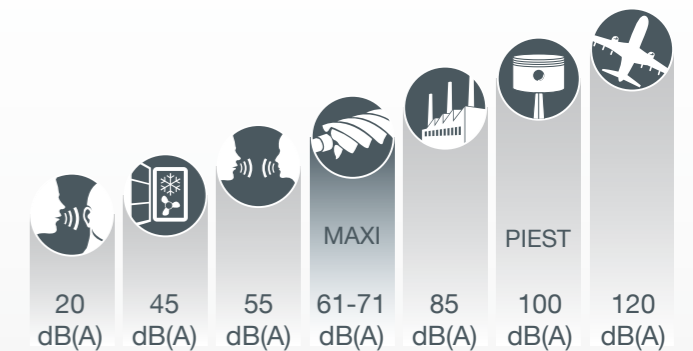

Bezpečná investícia so zárukou nepretržitého používania

Skrutkové kompresory radu MAXI sú o 30 % účinnejšie ako piestové kompresory a vynikajú dlhšou životnosťou vďaka nižším vibráciám a menšiemu počtu pohyblivých súčiastok.